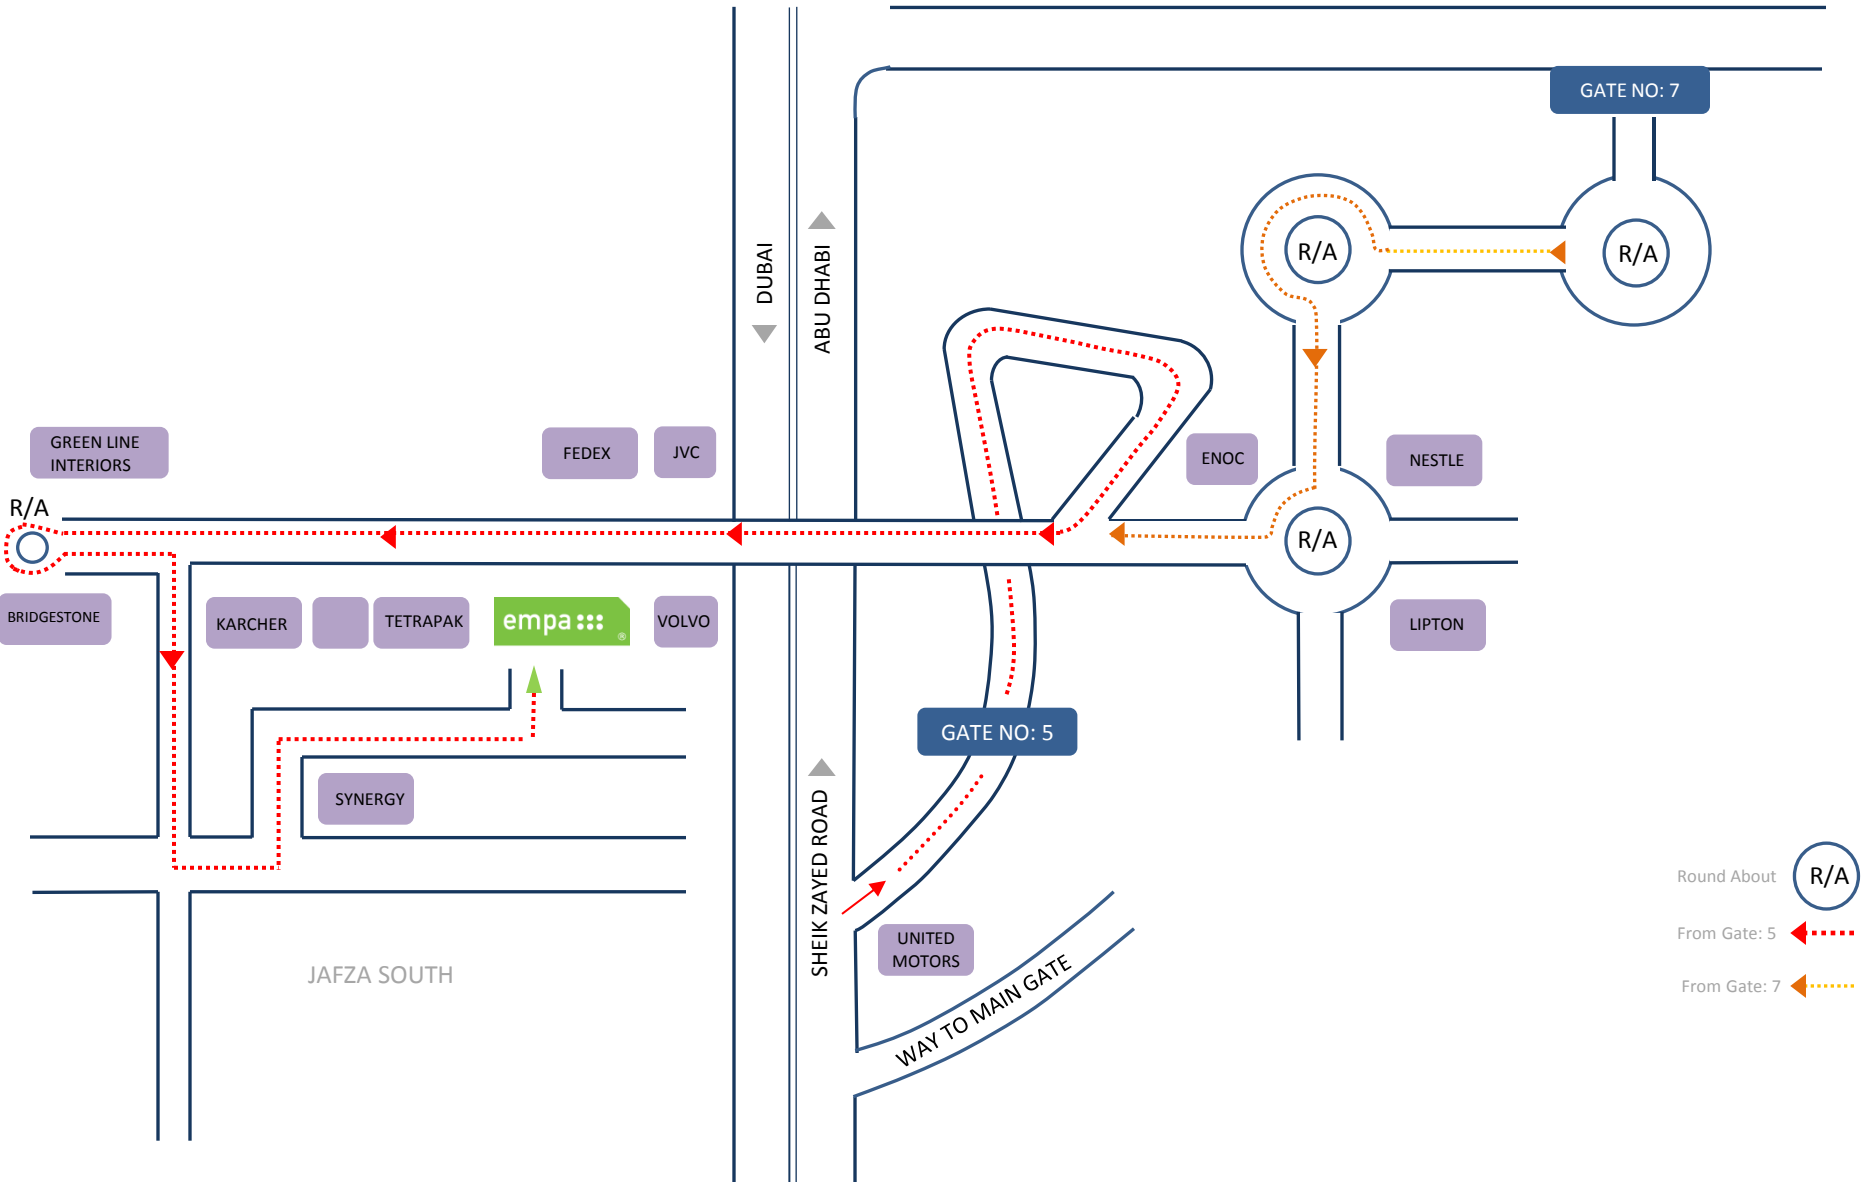

LOCATION MAP

EMPA Middle East FZCO
P.O Box 17355, Jabel Ali Free Zone, Dubai, UAE
sales@empa-me.com, www.empa-me.com